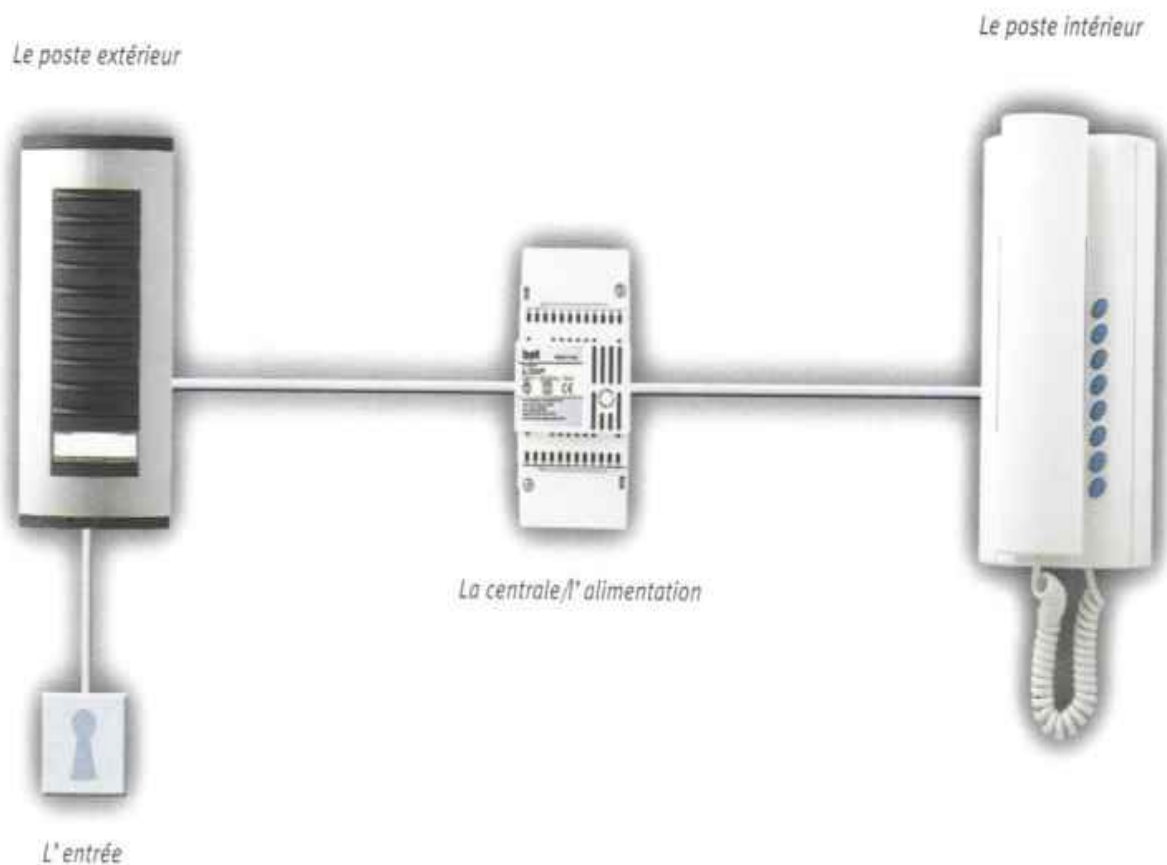

Bpt: qualité et innovation

Kits portier audio système 22 avec Targha

VILLASET 1/HP-XC

Kit portier audio pour pavillon(230V), avec poste mural, composé de: platine HPC/1ST, base murale HBP GR, groupe audio HA/200, alimentation A/200R, combiné XC/200.

Schéma unifilaire